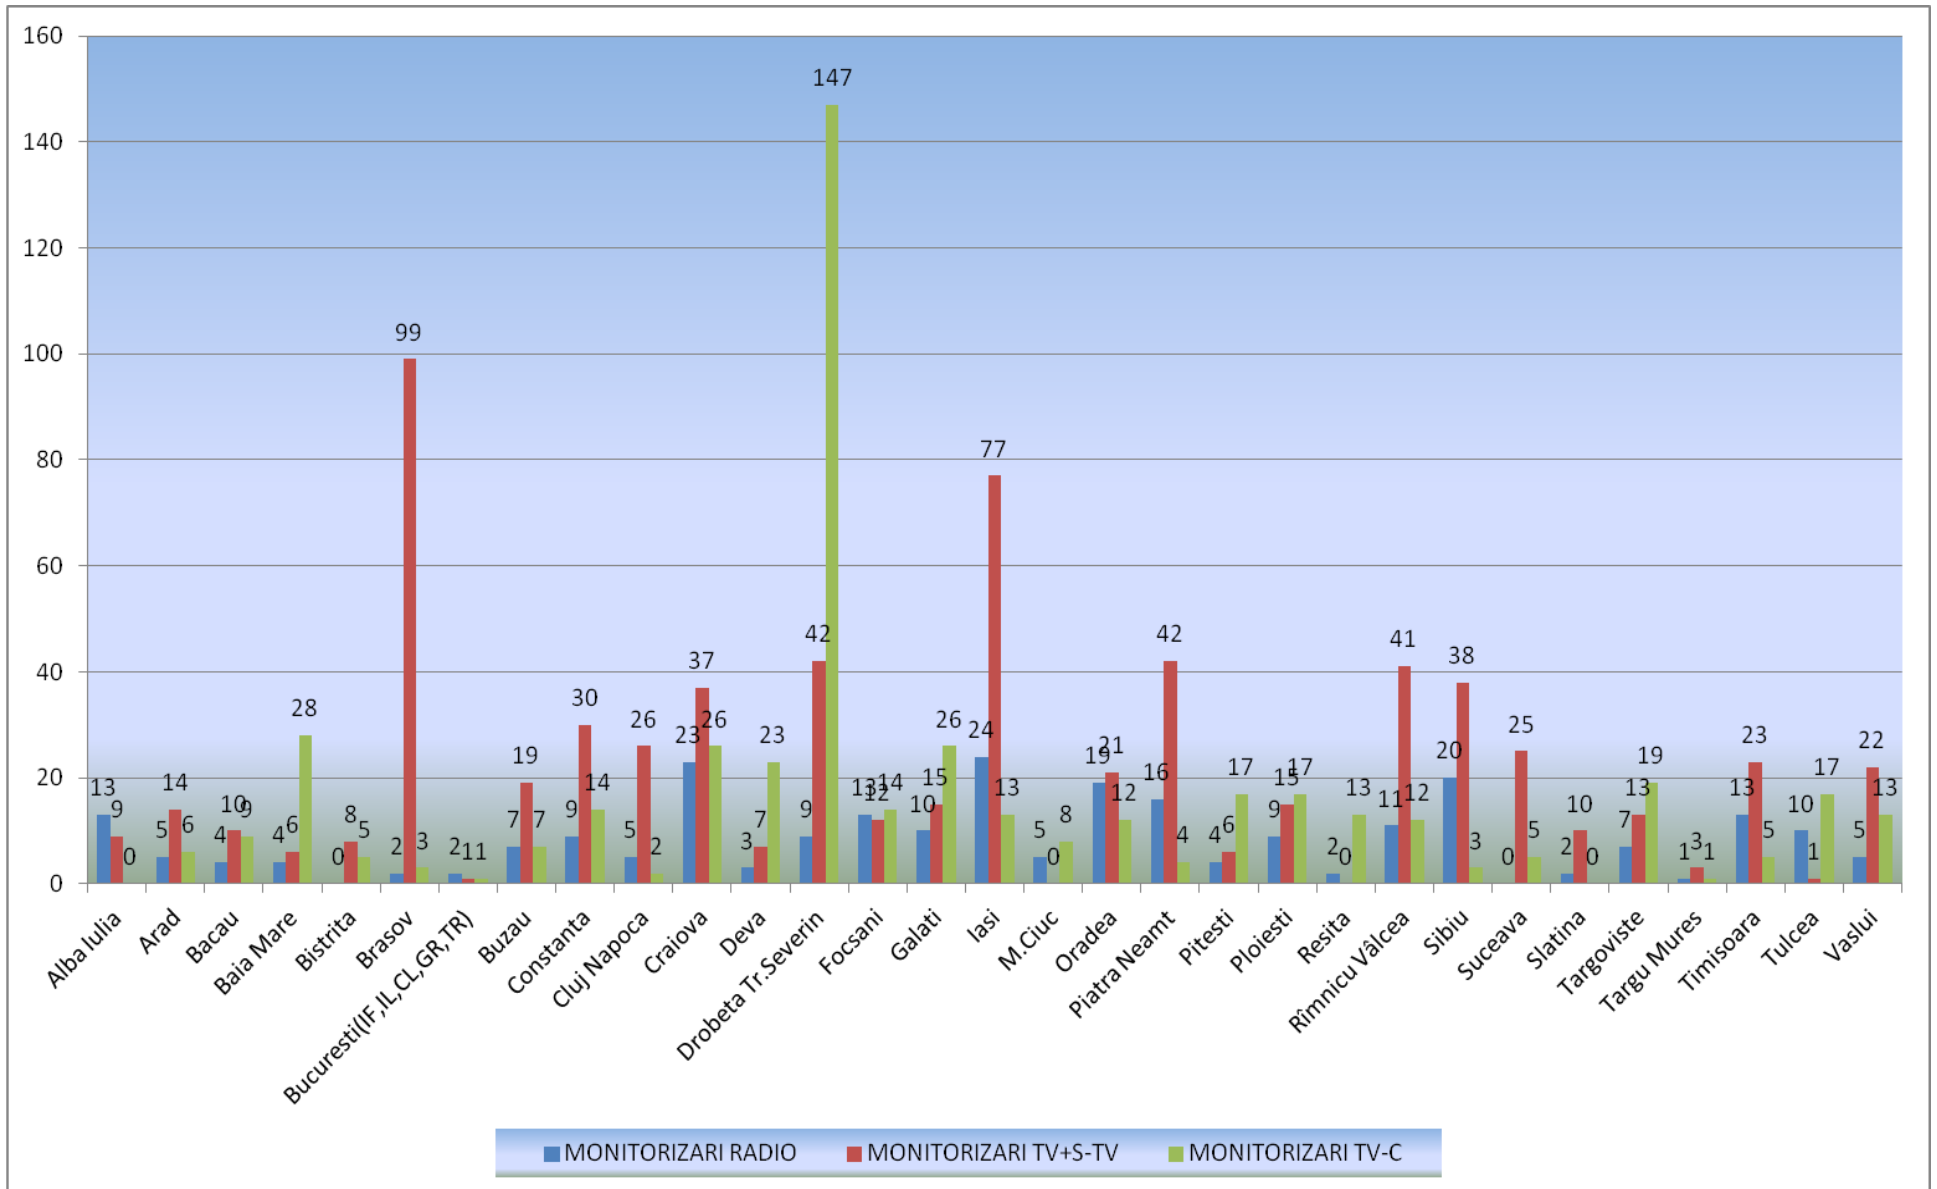

Sediu Inspector	NUMAR CONTROALE					NUMAR MONITORIZARI				ORE MONITORIZARE			
	RADIO	TV+S-TV	CATV	TV-C	Total	RADIO	TV+S-TV	TV-C	Total	RADIO	TV+S-TV	TV-C	Total
Alba Iulia	0	1	16	1	18	13	9	0	22	884	462	0	1346
Arad	7	2	14	1	24	5	14	6	25	134	990	660	1784
Bacau	5	3	23	4	35	4	10	9	23	56	1363	134	1553
Baia Mare	10	12	44	34	100	4	6	28	38	22	168	1049	1239
Bistrita	0	3	7	3	13	0	8	5	13	0	628	360	988
Brasov	2	0	30	6	38	2	99	3	104	3	745	4	752
Bucuresti(IF,IL,CL,GR,TR)	4	8	18	6	36	2	1	1	4	1	8	1	10
Buzau	5	4	20	3	32	7	19	7	33	263	550	368	1181
Constanta	5	3	26	5	39	9	30	14	53	310	1161	316	1787
Cluj Napoca	5	19	25	3	52	5	26	2	33	48	1040	4	1092
Craiova	7	8	8	13	36	23	37	26	86	170	390	250	810
Deva	3	3	15	1	22	3	7	23	33	464	298	482	1244
Drobeta Tr.Severin	0	1	10	1	12	9	42	147	198	72	336	1176	1584
Focsani	5	9	18	5	37	13	12	14	39	665	635	483	1783
Galati	2	3	6	1	12	10	15	26	51	218	297	522	1037
Iasi	3	13	43	6	65	24	77	13	114	424	1330	72	1826
M.Ciuc	3	2	8	3	16	5	0	8	13	240	0	220	460
Oradea	0	0	5	4	9	19	21	12	52	594	454	425	1473
Piatra Neamt	3	22	1	3	29	16	42	4	62	362	1428	30	1820
Pitesti	1	4	8	3	16	4	6	17	27	64	472	1183	1719
Ploiesti	4	9	30	22	65	9	15	17	41	560	302	456	1318
Resita	1	0	37	3	41	2	0	13	15	54	0	768	822
Rimnicu Valcea	5	9	37	5	56	11	41	12	64	566	1222	86	1874
Sibiu	15	1	34	0	50	20	38	3	61	567	905	50	1522
Suceava	10	10	16	3	39	0	25	5	30	0	236	6	242
Slatina	0	0	14	0	14	2	10	0	12	240	802	0	1042
Targoviste	2	6	17	1	26	7	13	19	39	130	836	799	1765
Targu Mures	3	4	2	0	9	1	3	1	5	1	163	67	231
Timisoara	3	3	20	1	27	13	23	5	41	432	1060	356	1848
Tulcea	14	4	35	2	55	10	1	17	28	925	243	512	1680
Vaslui	11	26	33	10	80	5	22	13	40	39	832	358	1229
<b>Total</b>	<b>138</b>	<b>192</b>	<b>620</b>	<b>153</b>	<b>1103</b>	<b>257</b>	<b>672</b>	<b>470</b>	<b>1399</b>	<b>8508</b>	<b>19356</b>	<b>11197</b>	<b>39061</b>

## NUMĂR CONTROALE

## NUMĂR MONITORIZĂRI

## NUMĂR ORE MONITORIZĂRE