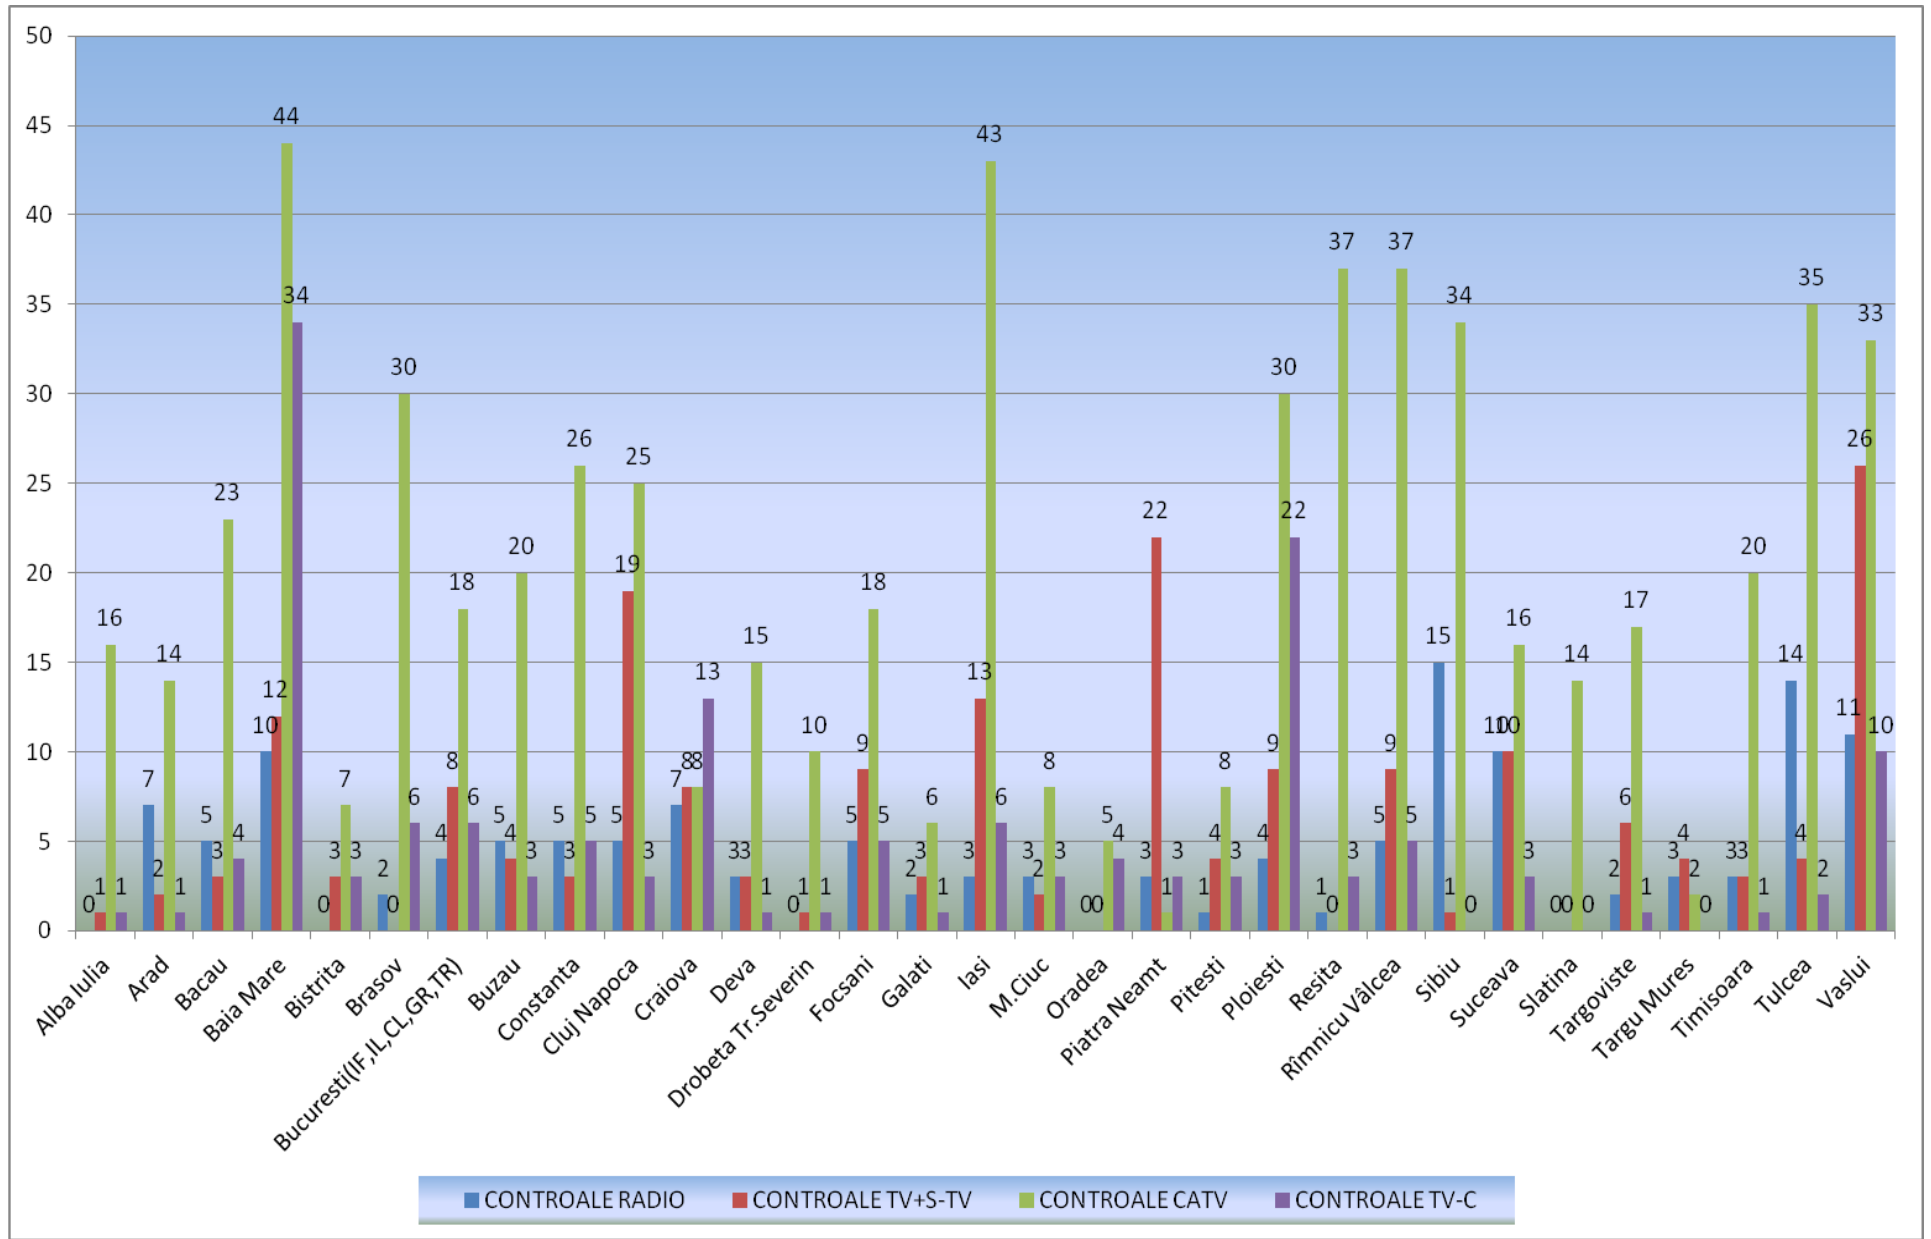

Sediu Inspector	NUMAR CONTROALE					NUMAR MONITORIZARI				ORE MONITORIZARE			
	RADIO	TV+S-TV	CATV	TV-C	Total	RADIO	TV+S-TV	TV-C	Total	RADIO	TV+S-TV	TV-C	Total
Alba Iulia	0	1	16	1	18	13	9	0	22	884	462	0	1346
Arad	7	2	14	1	24	5	14	6	25	134	990	660	1784
Bacau	5	3	23	4	35	4	10	9	23	56	1363	134	1553
Baia Mare	10	12	44	34	100	4	6	28	38	22	168	1049	1239
Bistrita	0	3	7	3	13	0	8	5	13	0	628	360	988
Brasov	2	0	30	6	38	2	99	3	104	3	745	4	752
Bucuresti(IF,IL,CL,GR,TR)	4	8	18	6	36	2	1	1	4	1	8	1	10
Buzau	5	4	20	3	32	7	19	7	33	263	550	368	1181
Constanta	5	3	26	5	39	9	30	14	53	310	1161	316	1787
Cluj Napoca	5	19	25	3	52	5	26	2	33	48	1040	4	1092
Craiova	7	8	8	13	36	23	37	26	86	170	390	250	810
Deva	3	3	15	1	22	3	7	23	33	464	298	482	1244
Drobeta Tr.Severin	0	1	10	1	12	9	42	147	198	72	336	1176	1584
Focsani	5	9	18	5	37	13	12	14	39	665	635	483	1783
Galati	2	3	6	1	12	10	15	26	51	218	297	522	1037
Iasi	3	13	43	6	65	24	77	13	114	424	1330	72	1826
M.Ciuc	3	2	8	3	16	5	0	8	13	240	0	220	460
Oradea	0	0	5	4	9	19	21	12	52	594	454	425	1473
Piatra Neamt	3	22	1	3	29	16	42	4	62	362	1428	30	1820
Pitesti	1	4	8	3	16	4	6	17	27	64	472	1183	1719
Ploiesti	4	9	30	22	65	9	15	17	41	560	302	456	1318
Resita	1	0	37	3	41	2	0	13	15	54	0	768	822
Rimnicu Valcea	5	9	37	5	56	11	41	12	64	566	1222	86	1874
Sibiu	15	1	34	0	50	20	38	3	61	567	905	50	1522
Suceava	10	10	16	3	39	0	25	5	30	0	236	6	242
Slatina	0	0	14	0	14	2	10	0	12	240	802	0	1042
Targoviste	2	6	17	1	26	7	13	19	39	130	836	799	1765
Targu Mures	3	4	2	0	9	1	3	1	5	1	163	67	231
Timisoara	3	3	20	1	27	13	23	5	41	432	1060	356	1848
Tulcea	14	4	35	2	55	10	1	17	28	925	243	512	1680
Vaslui	11	26	33	10	80	5	22	13	40	39	832	358	1229
<b>Total</b>	<b>138</b>	<b>192</b>	<b>620</b>	<b>153</b>	<b>1103</b>	<b>257</b>	<b>672</b>	<b>470</b>	<b>1399</b>	<b>8508</b>	<b>19356</b>	<b>11197</b>	<b>39061</b>

## NUMĂR CONTROALE

## NUMĂR MONITORIZĂRI