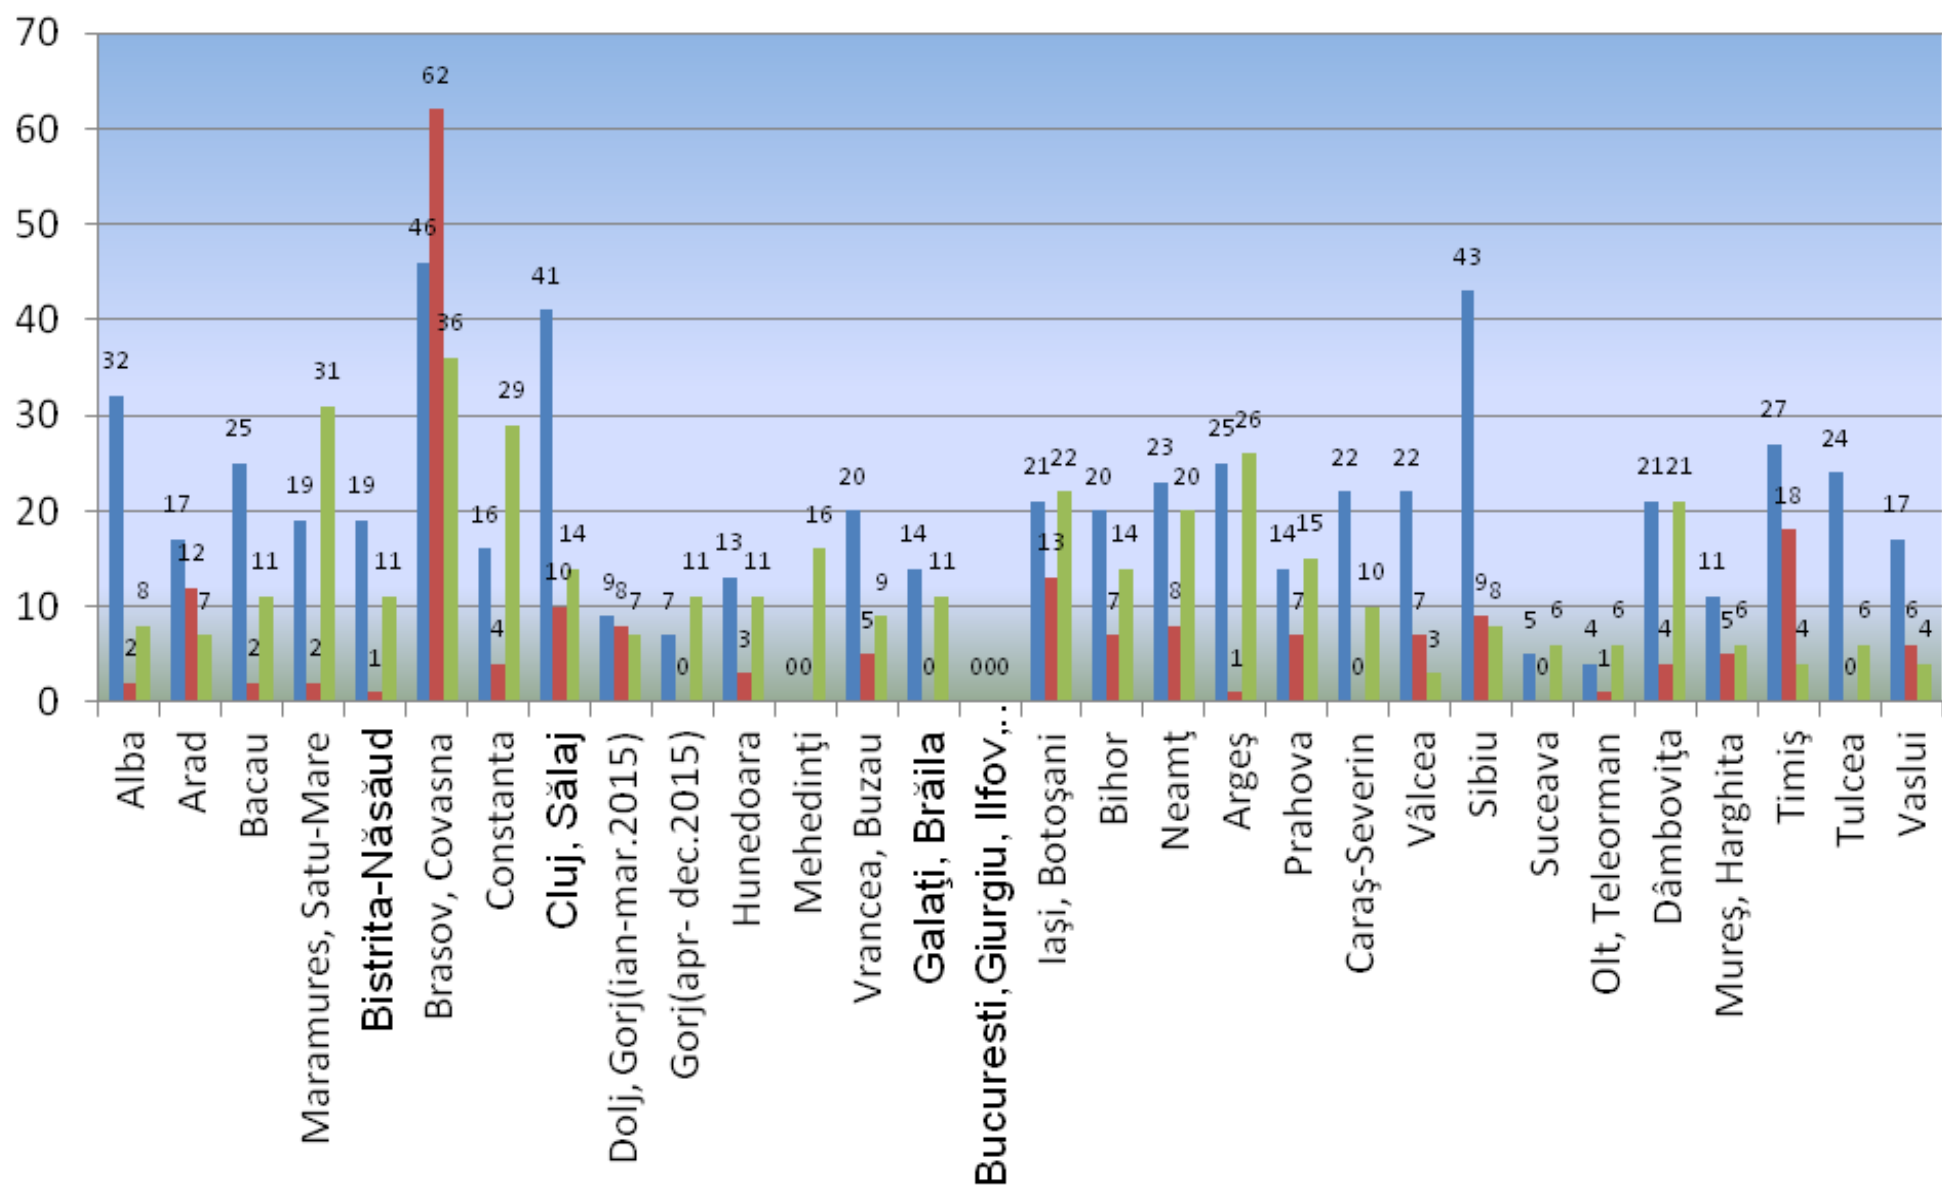

■ MONITORIZARI RADIO

■ MONITORIZARI TV+S-TV

■ MONITORIZARI TV-C