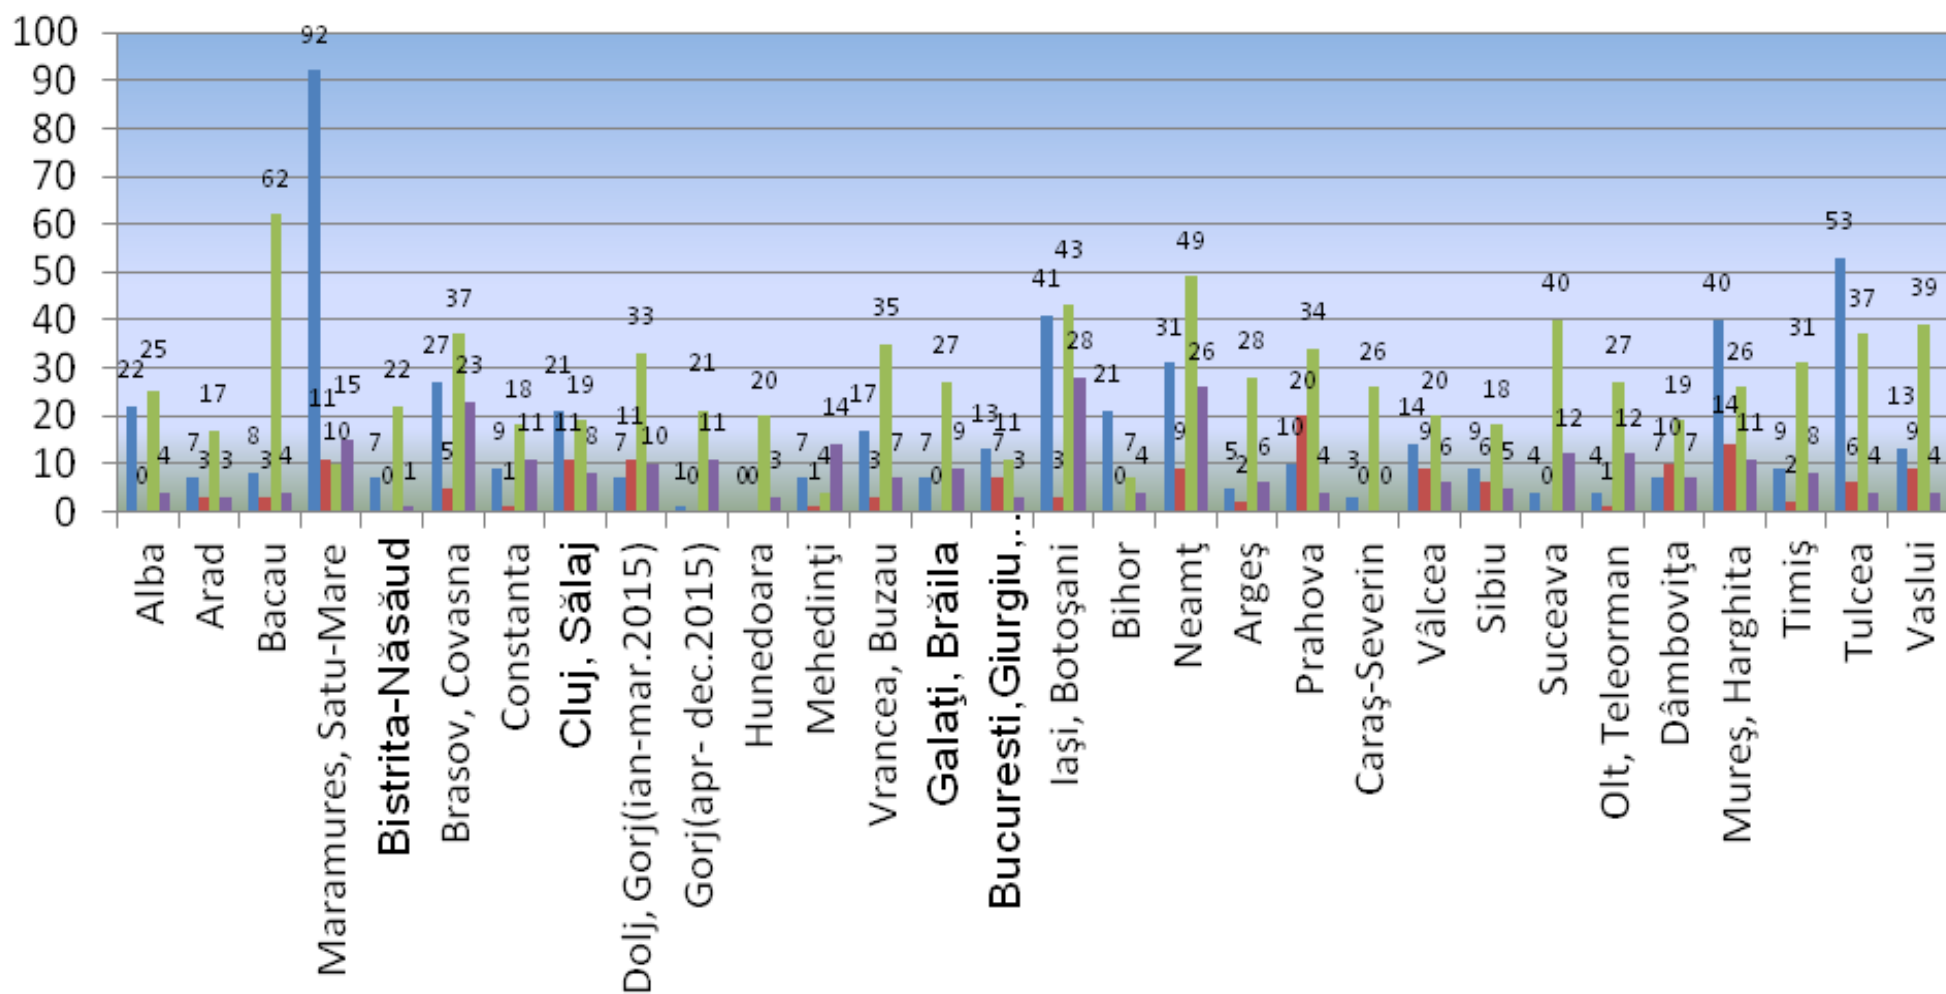

Nr	Inspector *	Zona	CONTROALE/AUTORIZARI/VERIFICARI SPECIFICE					MONITORIZARI				ORE DEDICATE MONITORIZARILOR			
			RADI O	TV+S-TV	CAT V	TV-C	Tota I	RADI O	TV+S-TV	TV-C	Tota I	RADI O	TV+S-TV	TV-C	Total
1	Igna Călin	Alba	22	0	25	4	51	32	2	8	42	894	70	104	1068
2	Kovacs Cecilia	Arad	7	3	17	3	30	17	12	7	36	491	316	226	1033
3	Farmatu Tudora	Bacau	8	3	62	4	77	25	2	11	38	477	30	161	668
4	Gozner Csaba	Maramures, Satu-Mare	92	11	10	15	128	19	2	31	52	220	14	510	744
5	Mastan Daniel	Bistrita-Năsăud	7	0	22	1	30	19	1	11	31	638	70	668	1376
6	Ghiță Dan	Brasov, Covasna	27	5	37	23	92	46	62	36	144	476	430	417	1323
7	Stoica Doina	Constanta	9	1	18	11	39	16	4	29	49	674	234	664	1572
8	Bidian Simona	Cluj, Sălaj	21	11	19	8	59	41	10	14	65	634	90	237	961
9	Bălașa Nicolae	Dolj, Gorj(ian-mar.2015)	7	11	33	10	61	9	8	7	24	340	260	230	830
10	Calistru Aona	Gorj(apr- dec.2015)	1	0	21	11	33	7	0	11		129	0	139	268
11	Păsat Nicoleta	Hunedoara	0	0	20	3	23	13	3	11	27	363	63	382	808
12	Chicet Isidor	Mehedinți	7	1	4	14	26	0	0	16	16	0	0	1656	1656
13	Bratu Sânziana	Vrancea, Buzau	17	3	35	7	62	20	5	9	34	739	228	327	1294
14	Hulea Mioara	Galați, Brăila	7	0	27	9	43	14	0	11	25	330	0	227	557
15	Talpos D,Ciobănescu P, Bolboceanu V., Tănase C., Ivanciovici C., Clanieza A.	Bucuresti,Giurgiu, Ilfov, Călărași, Ialomita	13	7	11	3	34	0**	0**	0**	0	0**	0**	0**	0
16	Dumitrescu Lucius	Iași, Botoșani	41	3	43	28	115	21	13	22	56	545	499	562	1606
17	Oprea Bogdan	Bihor	21	0	7	4	32	20	7	14	41	592	180	378	1150
18	Bogdan Florin	Neamț	31	9	49	26	115	23	8	20	51	454	164	671	1289
19	Stănescu Aurelian	Argeș	5	2	28	6	41	25	1	26	52	230	2	398	630
20	Stoian Mariana	Prahova	10	20	34	4	68	14	7	15	36	488	206	467	1161
21	Dancea Gabriela	Caraș-Severin	3	0	26	0	29	22	0	10	32	506	0	422	928
22	Flori Vasile	Vâlcea	14	9	20	6	49	22	7	3	32	380	188	36	604
23	Rusu Adrian	Sibiu	9	6	18	5	38	43	9	8	60	774	171	168	1113
24	Simerea Stelian	Suceava	4	0	40	12	56	5	0	6	11	256	0	216	472
25	Minulescu Cristian	Olt, Teleorman	4	1	27	12	44	4	1	6	11	140	12	130	282
26	Angelescu Cristian	Dâmbovița	7	10	19	7	43	21	4	21	46	589	136	803	1528
27	Rusu Nicolae	Mureș, Harghita	40	14	26	11	91	11	5	6	22	123	120	90	333
28	Popovici Daniela	Timiș	9	2	31	8	50	27	18	4	49	623	406	75	1104
29	Untilă Valerica	Tulcea	53	6	37	4	100	24	0	6	30	617	0	65	682
30	Bărbuță Liliana	Vaslui	13	9	39	4	65	17	6	4	27	463	102	105	670
		Total	509	147	805	263	1724	577	197	383	1157	13185	3991	1053 4	2771 0

*Sipos Tunde-zona(Harghita-Covasna)-concediu crestere copil(01.01.2015-31.12.2015)

** Montorizarea posturilor cap rețea din București este realizată de Direcția Monitorizare - sediul central